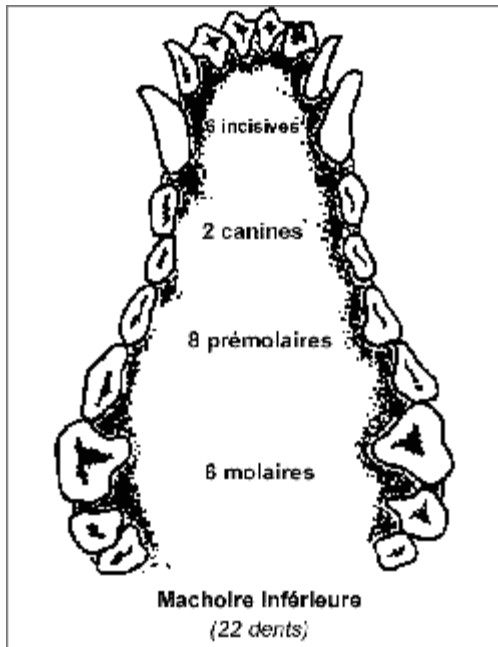

DENTITION

Nombre de dents

Chiot : 28 dents

Adulte : 42 dents en moyenne (variations de 38 à 46)

Chronologie d'apparition

Dentition de lait

Entre 3 et 4 semaines : apparition des 12 incisives et des 4 crocs de lait

A 6 semaines : sortie complète de toutes ces dents

Entre 4 et 8 semaines : sortie des 12 molaires (pas de prémolaires)

A 8 semaines : les 28 dents sont en place, la dentition de lait est terminée

Dentition adulte

A 4 mois : apparition des pinces (incisives internes)

A 4 mois et demi : apparition des mitoyennes (incisives centrales)

A 5 mois : apparition des coins (incisives externes)

A 5 mois et demi : apparition des crocs ou canines