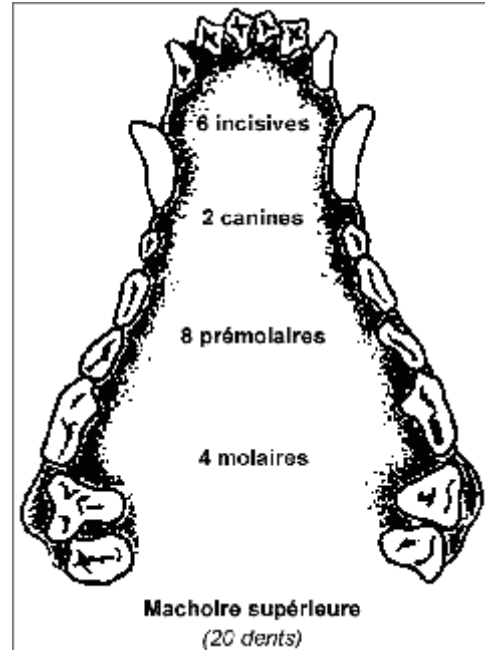

DENTITION

Nombre de dents

Chiot : 28 dents

Adulte : 42 dents en moyenne (variations de 38 à 46)

Chronologie d'apparition

Dentition de lait

Entre 3 et 4 semaines : apparition des 12 incisives et des 4 crocs de lait

A 6 semaines : sortie complète de toutes ces dents

Entre 4 et 8 semaines : sortie des 12 molaires (pas de prémolaires)

A 8 semaines : les 28 dents sont en place, la dentition de lait est terminée

Dentition adulte

A 4 mois : apparition des pinces (incisives internes)

A 4 mois et demi : apparition des mitoyennes (incisives centrales)

A 5 mois : apparition des coins (incisives externes)

A 5 mois et demi : apparition des crocs ou canines